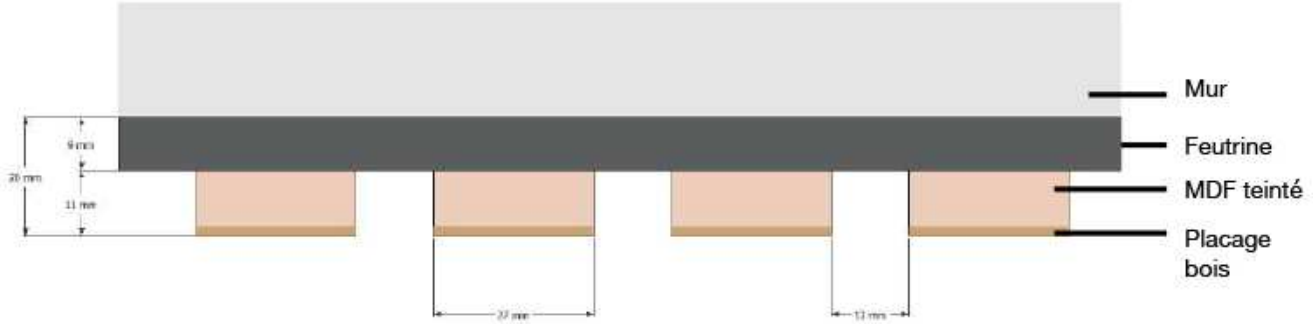

## SYSTÈME D'INSTALLATION :

- **Fixation :** À visser, nous recommandons des vis noires de 35 mm minimum
- **Système de pose :** Ossature bois ou cheviller directement dans le mur

**Vue en plan**

**Vue en détails**

**Vue en coupe**

**Vues latérales**