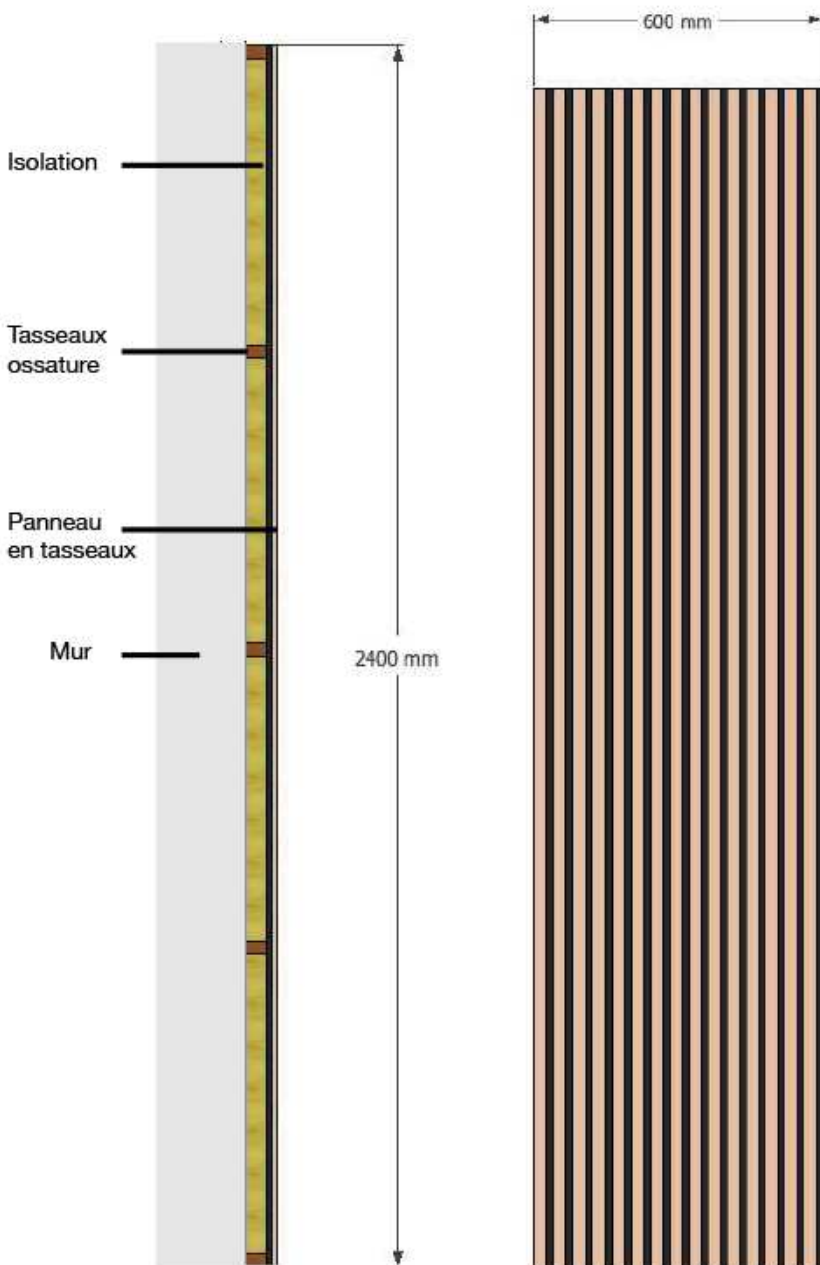

## SYSTÈME D'INSTALLATION :

- **Fixation :** À visser, nous recommandons des vis noires de 35 mm minimum
- **Système de pose :** Ossature bois ou cheviller directement dans le mur

**Vue en plan**

**Vue en détails**

**Vue en coupe**

**Vues latérales**